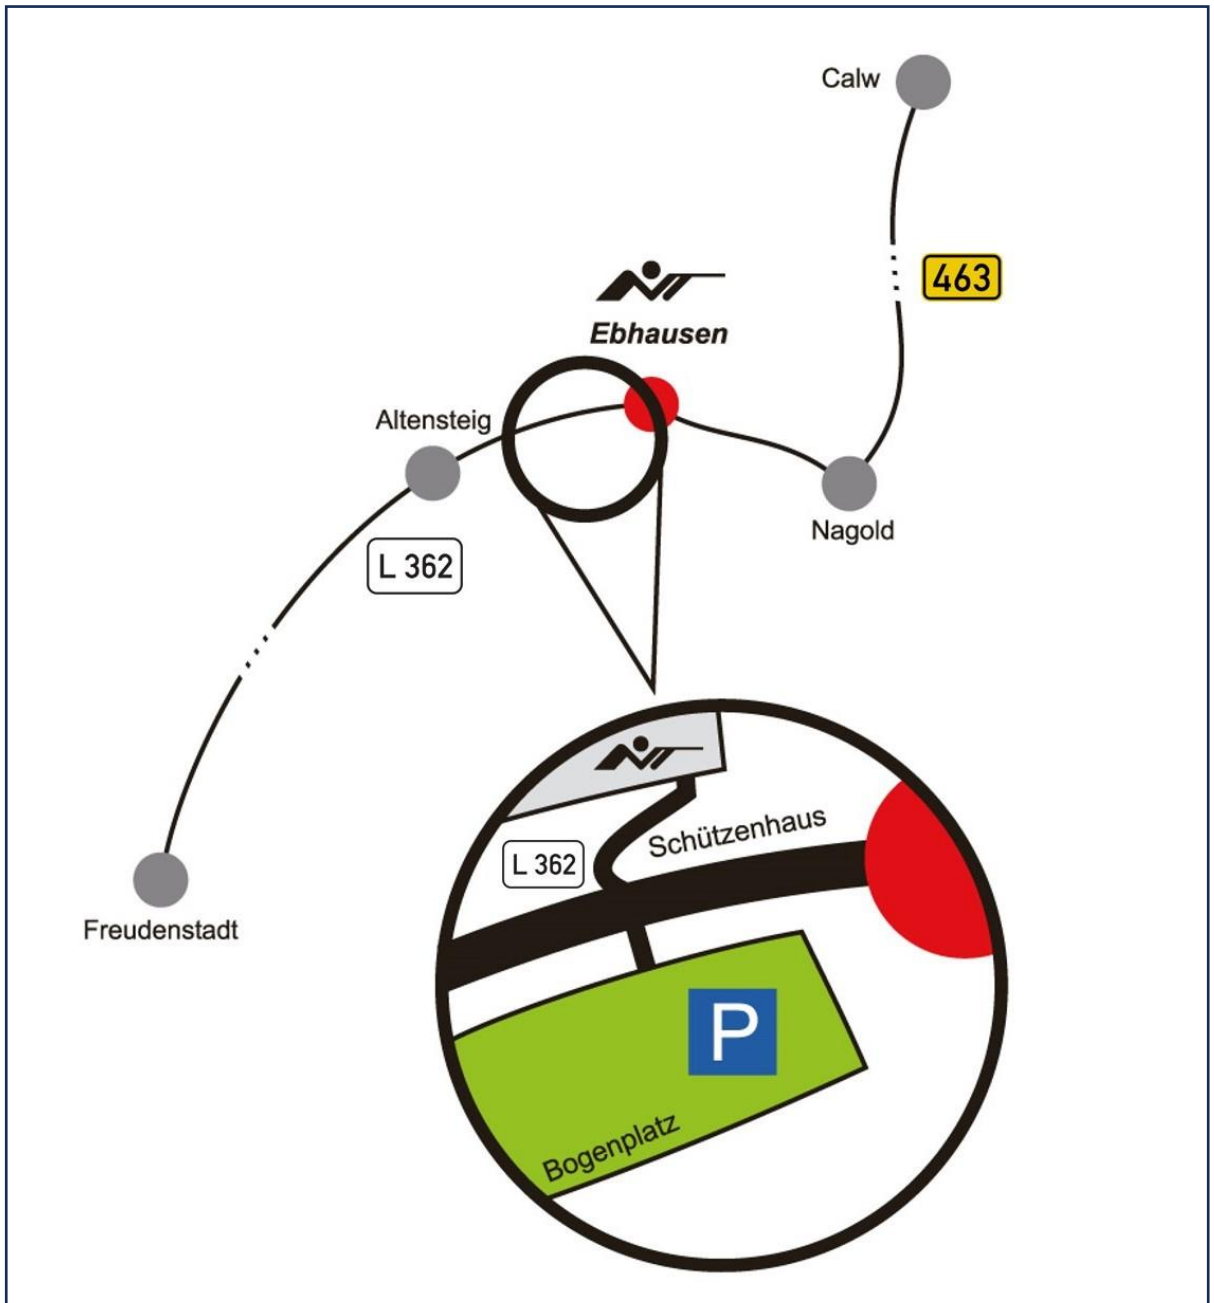

Schützenverein
Ebhausen

17. Ebhäuser Scheibenturnier um den „Wildschütz“ Rekordberechtigt

Bogenplatz
SV-Ebhausen

Liebe Bogenschützinnen, liebe Bogenschützen,

der Schützenverein Ebhausen 1962 e.V. lädt alle Interessierten zum 17. Ebhäuser Bogen-Scheibenturnier **am 6. Juli 2025** recht herzlich ein. Bogenplatz SV-Ebhausen: Altensteiger Straße 50 – 53 72224 Ebhausen

Fragen zum Turnier: Pirmin Hausdorf (Sportleiter Bogen) Mail: bogen@sv-ebhausen.de

Preise:

Für die beste Recurve Mannschaft (ab 60 m) gibt es wieder unseren „Wildschütz“

Wanderpokal. Platz 1 bis 3 erhalten in den jeweiligen Klassen je eine Medaille und in Gruppe 1 und 2 wird es zusätzlich einen Sonderpreis geben. Lasst Euch überraschen.

Anfahrt

Der Bogenplatz liegt wenige Meter außerhalb von Ebhausen in Richtung Altensteig auf der linken Seite der L362.
Altensteiger Straße 50-53 72224 Ebhausen
GPS: N 48° 35.393 E 008° 39.970